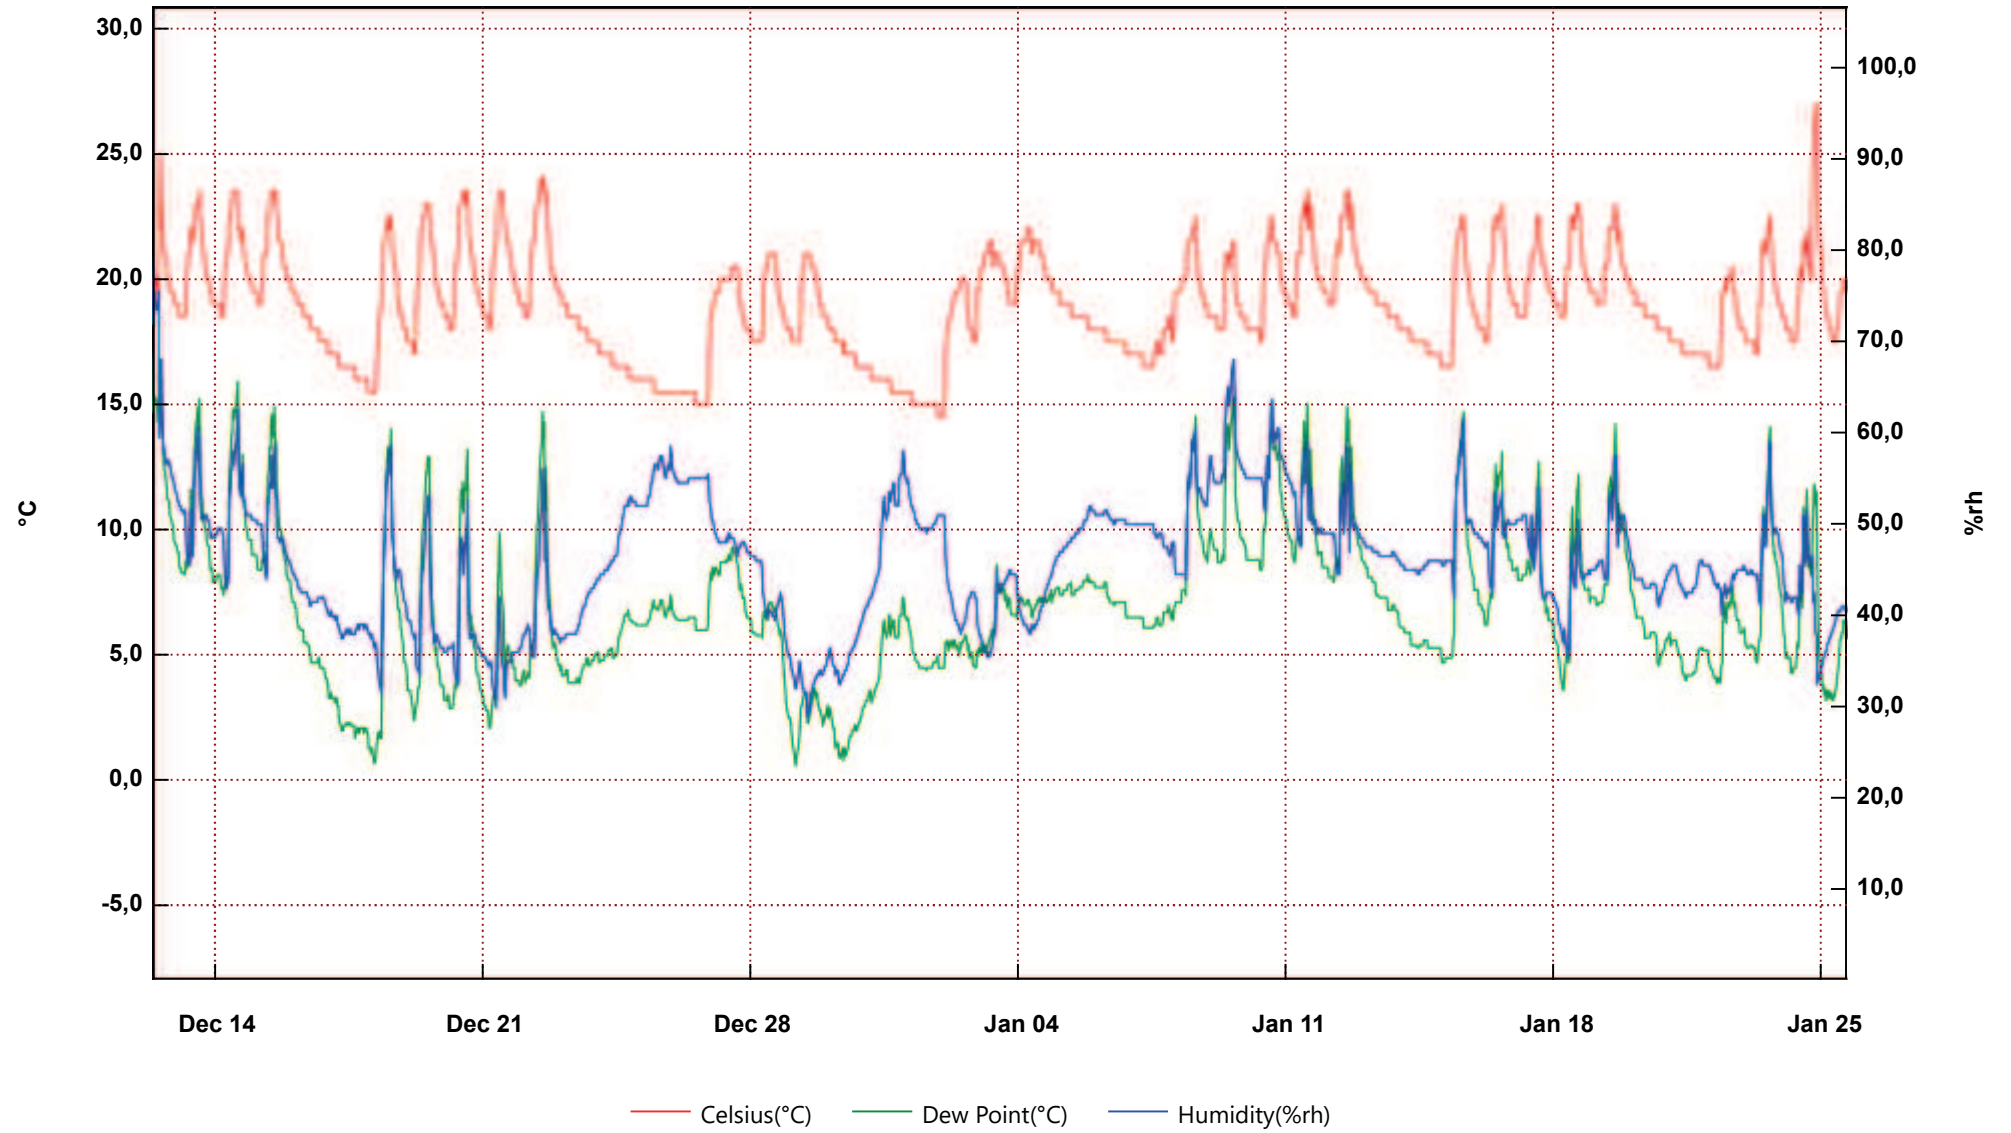

UT 106

From: martedì 12 dicembre 2017 8.51.01 - To: giovedì 25 gennaio 2018 16.30.00